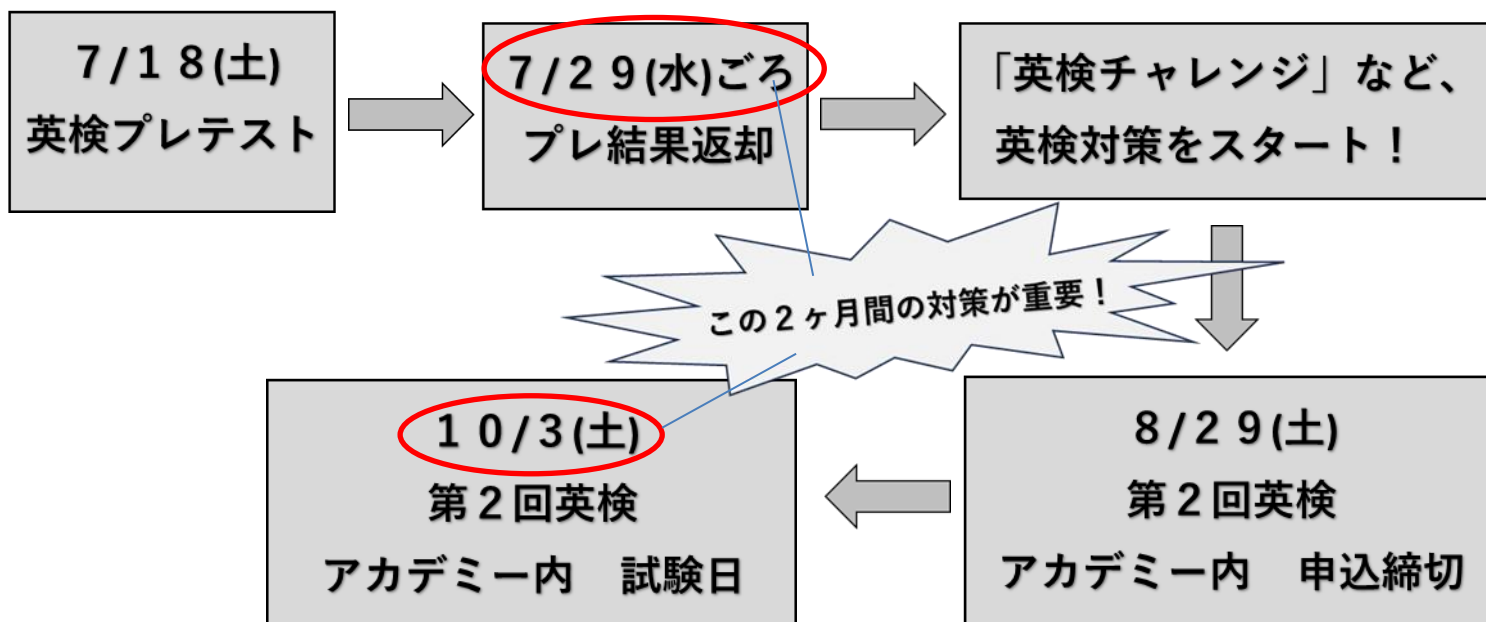

試験会場および集合時間・試験時間について

申し込んだテストの種類と希望地（中津 or 宇佐）によって時間は以下のように決まっています。
当日は、以下の表にしたがって、集合時間に絶対に間に合うように会場に来てください。
また、当日筆記用具を忘れないようにしてください。

慶應アカデミー 中津本校

		G 教室
10:00 集合	10:15 開始 11:00 終了	テスト C
11:30 集合	11:45 開始 12:30 終了	テスト D
13:30 集合	13:45 開始 14:30 終了	テスト E